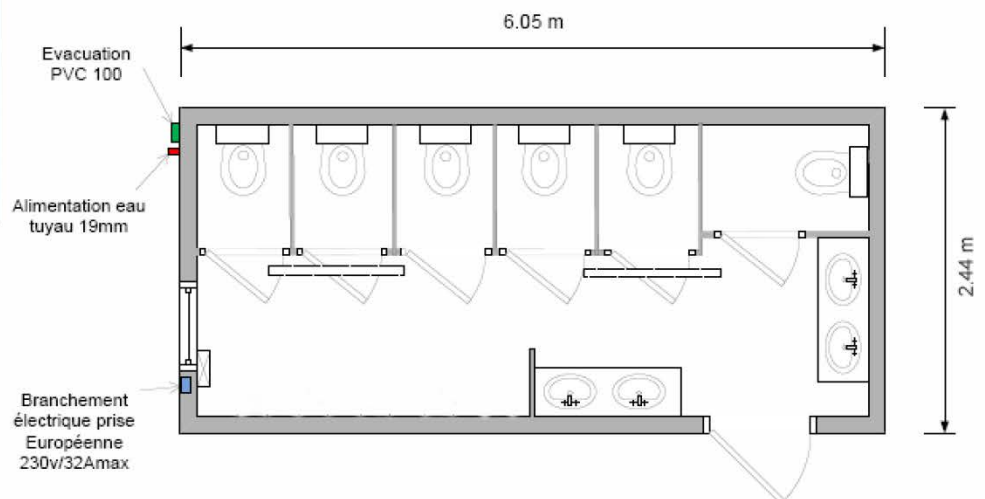

BUNGALOW

BUNGALOW MONO

EQUIPEMENTS :

- 6 WC.
- Miroirs
- 4 lavabos.

LES SERVICES +:

- Livraison à date souhaitée.
- Mise en place rapide.
- 6 utilisatrices simultanément

OPTIONS :

- Raccordements.
- Permanence technique.
- Préposé(es) sanitaire(s).

wcloc.fr

20100927 - PHOTOS NON CONTRACTUELLES

Bungalow MONO 0001 CX	Longueur m	Largeur m	Hauteur m	Poids kg
	6.05	2.44	2.59	2 500

VOTRE CONTACT

FICHE TECHNIQUE MATERIEL

MONO 0001 CX

DIMENSIONS
Longueur = 6.05 m
Largeur = 2.44 m
Hauteur = 2.59 m
Poids = 2500 kg