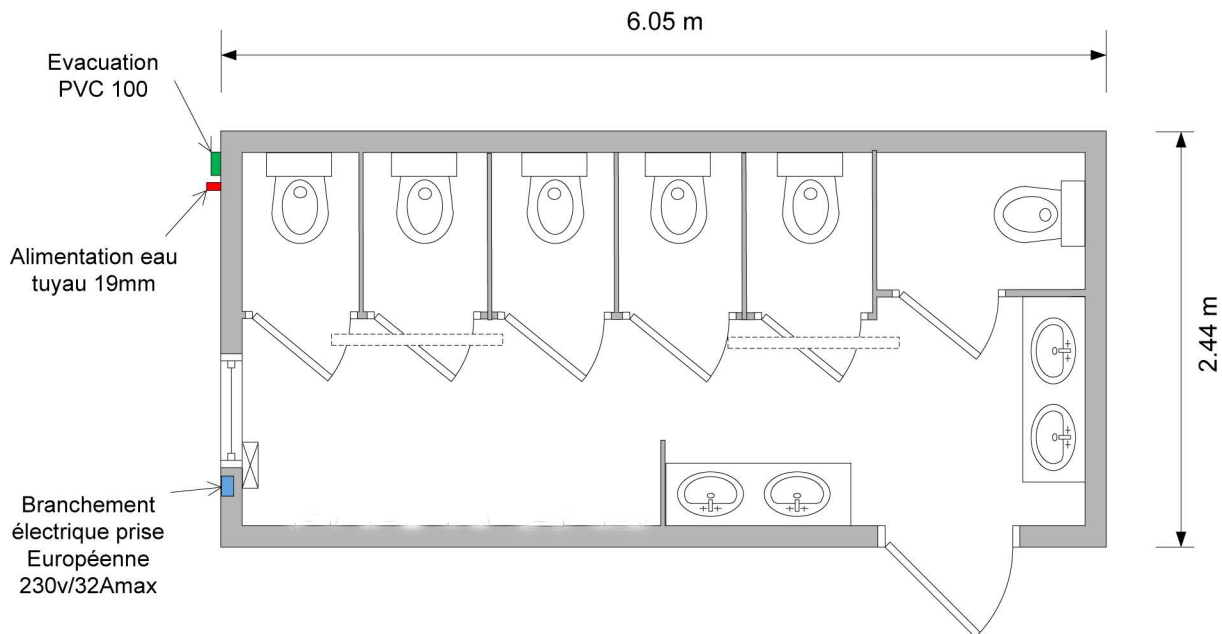

wcloc.fr

20100927 - PHOTOS NON CONTRACTUELLES

Bungalow MONO 0001 CX	Longueur m	Largeur m	Hauteur m	Poids kg
	6.05	2.44	2.59	2 500

VOTRE CONTACT

FICHE TECHNIQUE MATERIEL

MONO 0001 CX

DIMENSIONS
Longueur = 6.05 m
Largeur = 2.44 m
Hauteur = 2.59 m
Poids = 2500 kg

EQUIPEMENTS	
Au Total	= 6 WC / MIROIRS / 4 Lavabos
Nombre de postes sanitaires = 6	

N° DE MATERIEL
65

MODULE SANITAIRE MONO

www.wcloc.fr

FORMAT

A4

Date de création

28.04.2010