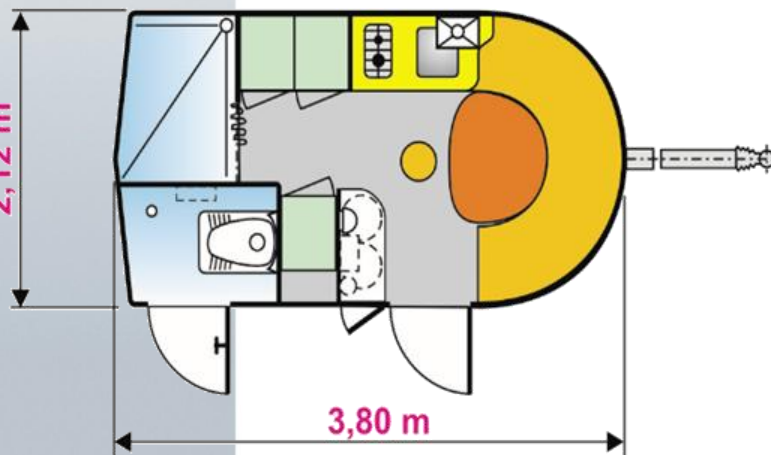

Base-vie Excellence 6 places

DOUCHE / WC

ROULOTTE

LES EQUIPEMENTS

Coin vestiaires pour 3 personnes avec :

- 3 armoires vestiaires « industrie salissante » dimensions 400 x 500 x 1800 mm
- 3 patères
- 1 petite armoire à pharmacie
- 1 extincteur à poudre
- 1 tableau d'affichage en liège
- 1 **douche en cabine** totalement moulée en polyester armé de fibre de verre, 1 douchette avec robinetterie mélangeuse EC / EF.

Coin sanitaire avec :

- 1 WC autonome à recirculation 250 à 300 passages avant vidange
- Ensemble plancher et parois en panneaux polyester armé de fibre de verre, compartiment totalement moulé
- Plancher antidérapant avec l'empreinte du sanitaire à la turque intégrée et du pare-urine
- 1 lavabo d'angle avec évacuation extérieure
- 1 réservoir d'eau mural, capacité 12 litres, avec robinet.

20100927- PHOTOS NON CONTRACTUELLES

VOTRE CONTACT

| ROULOTTE EXCELLENCE | Longueur m | Largeur m | Hauteur intérieure m | Poids à vide kg |
|---------------------|------------|-----------|----------------------|-----------------|
| | 3.80 | 2.12 | 1.94 | 1 400 |

LES EQUIPEMENTS :

Coin réfectoire pour 6 personnes avec :

- 1 banc coffre polyester en demi-cercle avec assises imitation bois, relevables
- 1 chaise pliante
- 1 table sur piètement métallique fixé au plancher
- 1 meuble kitchenette intégré avec :
 - 1 plaque chauffante 2 feux gaz avec protection des parois,
 - 1 bac avec robinetterie mélangeuse EC / EF,
 - 1 pompe à eau électrique 12 volts.
 - 1 réfrigérateur électrique 220 volts
- 1 réservoir d'eau capacité 150 litres avec 1 coupelle de remplissage située près de la porte d'entrée (le réservoir est disposé en sous face du plancher, dans un caisson isolé, 1 raccordement eau de ville est également prévu.)
- 1 coffre à accès extérieur avec portillon fermant à clé. Ce coffre fortement ventilé contient 2 bouteilles de gaz propane.
- 1 radiateur gaz
- 1 éclairage leds